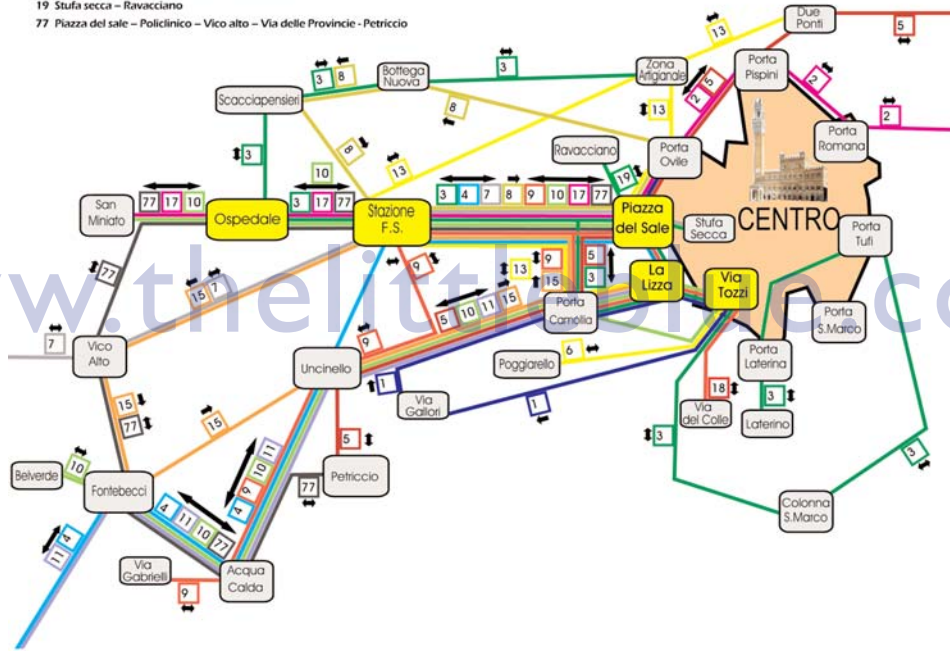

Siena Bus Maps

- 1 Via Tozzi – via Gallori – via Tozzi
- 2 Monteroni – Tressa – Coroncina – Piazza del Sale
- 3 Laterino – Massetana – Via Tozzi – Policlinico – Agroalimentare
- 4 Piazza del Sale – FS – S.Martino – Prolungamento Ceppo
- 5 Petriccio – P.Sale – Pispini – Taverne Arbia – Prolungamento S.Piero
- 6 Via Tozzi – Poggiarello – Via Tozzi
- 7 Monteceto – Ficareto – Montariso – Vico Alto – FS - Stufa Secca
- 8 Piazza del Sale – Scacciapensieri – FS – Piazza del Sale
- 9 Via tozzi – Camollia – FS – P.Diavoli – Petriccio – Via Gabrielli
- 10 Belverde – Via Tozzi – FS – Policlinico – S.Miniato
- 11 Piazza Gramsci – P.Diavoli – S.Martino – Prolungamento Ceppo
- 13 Due Ponti – Viale Toselli – FS / Piazza Gramsci
- 15 Piazza Gramsci – FS – Vico Alto – Fontebecci – Piazza Gramsci
- 17 Piazza del Sale – FS – Policlinico – S.Miniato
- 18 Via del Colle – Via M. di Scalvaia – Viale dei Mille – Via Tozzi
- 19 Stufa secca – Ravacciano
- 77 Piazza del sale – Policlinico – Vico alto – Via delle Provincie - Petriccio

Linee URBANE

www.thebigcity.com

- 102-Siena-Piovasciata-P.to di Pianella
- 103-Asciano-Serre-Rapolano-Siena
- 104-Siena-Ancaiano-Pievescola
- 105-Serre di Rapolano-Asciano
- 106-Siena-Sovicille-Rosia-Brenna
- 107-Siena-Rapolano-Serre-Sinalunga
- 108-Asciano Chiusure-Bollano
- 109-Siena-Asciano-S. Giovanni Castelnuovo
- 110-Siena-Casciano-Vescovado-Murio
- 111-Siena-Monteroni-Vescovado-Murio
- 112-Siena-buonconvento-Montepulciano
- 113-Montepulciano-Monticchiello-Pienza
- 114-Siena-Buonconvento-Torrenieri-Montalcino
- 115-Coroncina-Radi-Pociano
- 116-Siena-Rosia-P.le Feccia-Monticciano
- 117-Taverne-Torre a Castello
- 118-Casciano-Montepescini-S. Stefano
- 119-Torrenieri-S.Giovanni d'Asso-Montisi
- 120-Colle V.E.-Pievescola-Radicondi Belforte
- 121-Colle V.E.-Strovo-Monteriggioni Castellina Scazo-Staggia

Note: These maps were valid for June 2005 and could not be updated. Therefore they are indicative only; check the actual current lines and schedules.