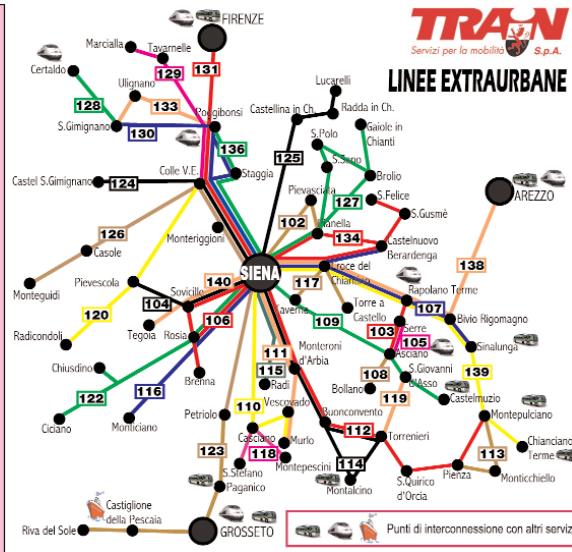

Siena Bus Maps

- 1 Via Tozzi – via Gallori – via Tozzi
- 2 Monteroni – Tressa – Coroncina – Piazza del Sale
- 3 Laterino – Massetana – Via Tozzi – Policlinico – Agroalimentare
- 4 Piazza del Sale – FS – S.Martino – Prolungamento Ceppo
- 5 Petriccio – P.Sale – Pispini – Taverne Arbia – Prolungamento S.Piero
- 6 Via Tozzi – Poggiarello – Via Tozzi
- 7 Monteceto – Ficareto – Montariso – Vico Alto – FS - Stufa Secca
- 8 Piazza del Sale – Scacciapensieri – FS – Piazza del Sale
- 9 Via tozzi – Camollia – FS – P.Diavoli – Petriccio – Via Gabrielli
- 10 Belverde – Via Tozzi – FS – Policlinico – S.Miniato
- 11 Piazza Gramsci – P.Diavoli – S.Martino – Prolungamento Ceppo
- 13 Due Ponti – Viale Toselli – FS / Piazza Gramsci
- 15 Piazza Gramsci – FS – Vico Alto – Fontebecci – Piazza Gramsci
- 17 Piazza del Sale – FS – Policlinico – S.Miniato
- 18 Via del Colle – Via M. di Scalvaia – Viale dei Mille – Via Tozzi
- 19 Stufa secca – Ravacciano
- 77 Piazza del sale – Policlinico – Vico alto – Via delle Provincie - Petriccio

Linee URBANE

www.thebigcity.com

- 102-Siena-Piovasciata-P.to di Pianella
- 103-Asciano-Serre-Rapolano-Siena
- 104-Siena-Ancaiano-Pievescola
- 105-Serre di Rapolano-Asciano
- 106-Siena-Sovicille-Rosia-Brenna
- 107-Siena-Rapolano-Serre-Sinalunga
- 108-Asciano Chiusure-Bollano
- 109-Siena-Asciano-S. Giovanni Castelnuovo
- 110-Siena-Casciano-Vescovado-Murio
- 111-Siena-Monteroni-Vescovado-Murio
- 112-Siena-buonconvento-Montepulciano
- 113-Montepulciano-Monticchiello-Pienza
- 114-Siena-Buonconvento-Torrenieri-Montalcino
- 115-Coroncina-Radi-Pociano
- 116-Siena-Rosia-P.le Feccia-Monticciano
- 117-Taverne-Torre a Castello
- 118-Casciano-Montepescini-S. Stefano
- 119-Torrenieri-S.Giovanni d'Asso-Montisi
- 120-Colle V.E.-Pievescola-Radicondi Belforte
- 121-Colle V.E.-Strovo-Monteriggioni Castellina Scazo-Staggia